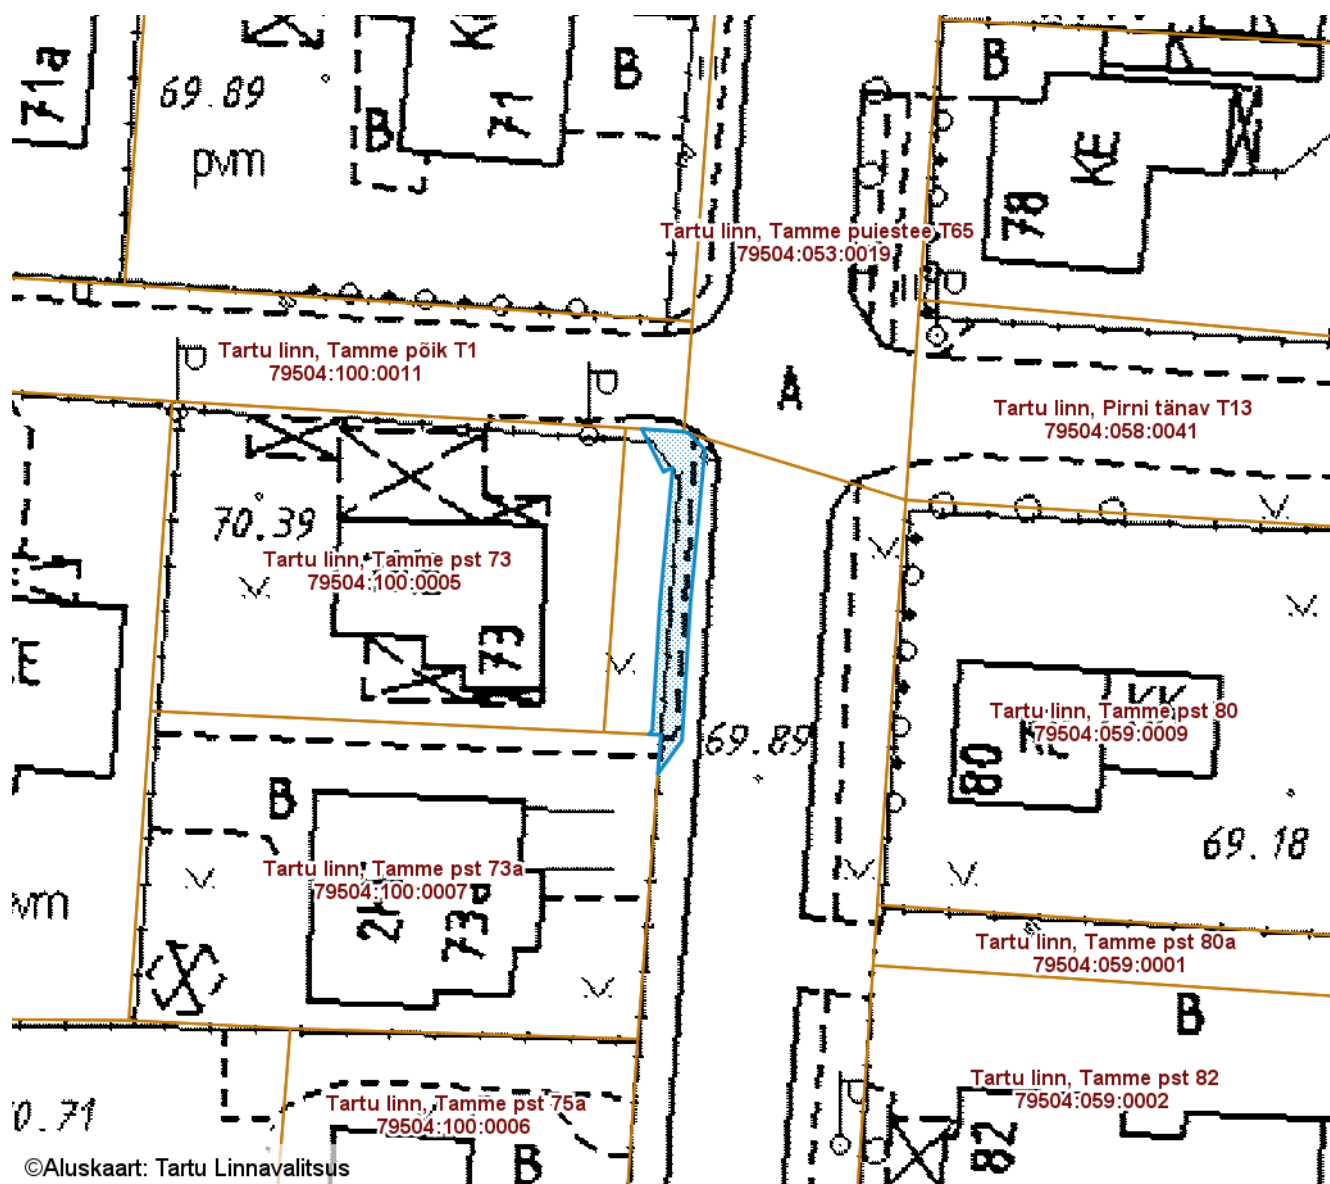

ISIKLIKU KASUTUSÕIGUSEGA KOORMATAVA
ALA SKEEM

Tartu linn, Tamme puiestee T73 (79504:100:0010)

M 1 : 500

— Isikliku kasutusõigusega seatav
maa-ala 45 m²
(Sideehitis)

Koostas: **Pille Toom**

Nr	X	Y
1	6471688.81	657839.68
2	6471691.37	657839.88
3	6471691.41	657839.11
4	6471691.69	657839.31
5	6471700.16	657839.83
6	6471709.04	657840.67
7	6471708.73	657840.06
8	6471711.56	657838.62
9	6471711.38	657841.40
10	6471711.27	657841.75
11	6471710.19	657842.79
12	6471700.00	657841.83
13	6471690.98	657841.28